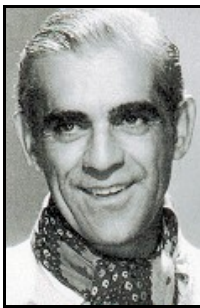

**BORIS KARLOFF**

(William Henry Pratt)

Filmografia essenziale dal 1930 al 1940

ANNO	TITOLO	TITOLO ORIGINALE	REGIA	VOTO
1930	CODICE PENALE	THE CRIMINAL CODE	HOWARD HAWKS	8
1930	FEMMINA - L' AMANTE DEL MARINAIO	THE BAD ONE	GEORGE FITZMAURICE	6,5
1931	IL DIAVOLO SCIANCATO	THE MAD GENIUS	MICHAEL CURTIZ	7
1931	L' ELEGANTE GIUSTIZIERE	THE PUBLIC DEFENDER	J. WALTER RUBEN	6,5
1931	FRANKENSTEIN	IDEM	JAMES WHALE	9
1931	IL MIO RAGAZZO	YOUNG DONOVAN'S KID	FRED NIBLO	6
1931	PASSAPORTO GIALLO	THE YELLOW TICKET	RAOUL WALSH	7
1931	SMART MONEY	IDEM	ALFRED E. GREEN	7
1932	IL CASTELLO MALEDETTO	THE OLD DARK HOUSE	JAMES WHALE	8
1932	LA MASCHERA DI FU MANCHU	THE MASK OF FU MANCHU	C. BRABIN • C. VIDOR	7,5
1932	LA MUMMIA	THE MUMMY	KARL FREUND	8
1932	SCARFACE - LO SFREGIATO	SCARFACE	H. HAWKS • R. ROSSON	9
1934	THE BLACK CAT	IDEM	EDGAR G. ULMER	8
1934	LA CASA DEI ROTHSCHILD	THE HOUSE OF ROTHSCHILD	A. WERKER • S. LANFIELD	7
1934	LA PATTUGLIA SPERDUTA	THE LOST PATROL	JOHN FORD	8
1935	IL MISTERO DELLA CAMERA NERA	THE BLACK ROOM	ROY W. NEILL	7,5
1935	LA MOGLIE DI FRANKENSTEIN	THE BRIDE OF FRANKENSTEIN	JAMES WHALE	8,5
1936	L' IDOLO DEL MALE	JUGGERNAUT	HENRY EDWARDS	6
1936	THE MAN WHO CHANGED HIS MIND	IDEM	ROBERT STEVENSON	6,5
1936	L' OMBRA CHE CAMMINA	THE WALKING DEAD	MICHAEL CURTIZ	7
1936	IL PUGNALE SCOMPARSO	CHARLIE CHAN AT THE OPERA	BRUCE HUMBERSTONE	6,5
1936	IL RAGGIO INVISIBILE	THE INVISIBLE RAY	LAMBERT HILLYER	7
1937	LA CHIAVE MISTERIOSA	NIGHT KEY	LLOYD CORRIGAN	6,5
1938	LA MORTE INVISIBILE	MR. WONG, DETECTIVE	WILLIAM NIGH	7
1939	CITTA` CINESE	MR. WONG IN CHINATOWN	WILLIAM NIGH	7
1939	IL FIGLIO DI FRANKENSTEIN	SON OF FRANKENSTEIN	ROWLAND V. LEE	7,5
1939	L' UOMO CHE NON POTEVA ESSERE IMPICCATO	THE MAN THEY COULD NOT HANG	NICK GRINDE	6,5
1939	L' USURPATORE	TOWER OF LONDON	ROWLAND V. LEE	8
1939	VENDETTA	THE MYSTERY OF MR. WONG	WILLIAM NIGH	7
1940	BLACK FRIDAY	IDEM	ARTHUR LUBIN	6,5
1940	CONDANNATO A MORTE	DOOMED TO DIE	WILLIAM NIGH	7
1940	L' ORA FATALE	FATAL HOUR	WILLIAM NIGH	7
1940	PRIMA CHE M' IMPICCHINO	BEFORE I HANG	NICK GRINDE	6
1940	UOMINI DALLE NOVE VITE	THE MAN WITH NINE LIVES	NICK GRINDE	6,5
1940	YOU'LL FIND OUT	IDEM	DAVID BUTLER	5