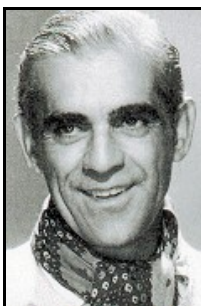

BORIS KARLOFF

(William Henry Pratt)

Filmografia essenziale dal 1930 al 1940

ANNO	TITOLO	TITOLO ORIGINALE	REGIA	VOTO
1930	CODICE PENALE	THE CRIMINAL CODE	HOWARD HAWKS	7,5
1930	FEMMINA - L' AMANTE DEL MARINAIO	THE BAD ONE	GEORGE FITZMAURICE	6,5
1931	IL DIAVOLO SCIANCATO	THE MAD GENIUS	MICHAEL CURTIZ	7
1931	L' ELEGANTE GIUSTIZIERE	THE PUBLIC DEFENDER	J. WALTER RUBEN	6,5
1931	FRANKENSTEIN	IDEM	JAMES WHALE	9
1931	IL MIO RAGAZZO	YOUNG DONOVAN'S KID	FRED NIBLO	6
1931	PASSAPORTO GIALLO	THE YELLOW TICKET	RAOUL WALSH	7
1931	SMART MONEY	IDEM	ALFRED E. GREEN	7
1932	IL CASTELLO MALEDETTO	THE OLD DARK HOUSE	JAMES WHALE	8
1932	LA MASCHERA DI FU-MANCHU	THE MASK OF FU-MANCHU	C. BRABIN • C. VIDOR	7,5
1932	LA MUMMIA	THE MUMMY	KARL FREUND	8
1932	SCARFACE - LO SFREGIATO	SCARFACE	H. HAWKS • R. ROSSON	9
1934	THE BLACK CAT	IDEM	EDGAR G. ULMER	8
1934	LA CASA DEI ROTHSCHILD	THE HOUSE OF ROTHSCHILD	A. L. WERKER • S. LANFIELD	7
1934	LA PATTUGLIA SPERDUTA	THE LOST PATROL	JOHN FORD	8
1935	IL MISTERO DELLA CAMERA NERA	THE BLACK ROOM	ROY W. NEILL	7,5
1935	LA MOGLIE DI FRANKENSTEIN	THE BRIDE OF FRANKENSTEIN	JAMES WHALE	8,5
1936	L' IDOLO DEL MALE	JUGGERNAUT	HENRY EDWARDS	6
1936	THE MAN WHO CHANGED HIS MIND	IDEM	ROBERT STEVENSON	6,5
1936	L' OMBRA CHE CAMMINA	THE WALKING DEAD	MICHAEL CURTIZ	7
1936	IL PUGNALE SCOMPARSO	CHARLIE CHAN AT THE OPERA	BRUCE HUMBERSTONE	6,5
1936	IL RAGGIO INVISIBILE	THE INVISIBLE RAY	LAMBERT HILLYER	7
1937	LA CHIAVE MISTERIOSA	NIGHT KEY	LLOYD CORRIGAN	7
1938	LA MORTE INVISIBILE	MR. WONG, DETECTIVE	WILLIAM NIGH	7
1939	CITTA` CINESE	MR. WONG IN CHINATOWN	WILLIAM NIGH	7
1939	IL FIGLIO DI FRANKENSTEIN	SON OF FRANKENSTEIN	ROWLAND V. LEE	7,5
1939	L' UOMO CHE NON POTEVA ESSERE IMPICCATO	THE MAN THEY COULD NOT HANG	NICK GRINDE	6,5
1939	L' USURPATORE	TOWER OF LONDON	ROWLAND V. LEE	8
1939	VENDETTA	THE MYSTERY OF MR. WONG	WILLIAM NIGH	7
1940	CONDANNATO A MORTE	DOOMED TO DIE	WILLIAM NIGH	7
1940	L' ORA FATALE - ORA SUPREMA	FATAL HOUR	WILLIAM NIGH	7
1940	PRIMA CHE M' IMPICCHINO	BEFORE I HANG	NICK GRINDE	6
1940	UOMINI DALLE NOVE VITE	THE MAN WITH NINE LIVES	NICK GRINDE	6,5
1940	YOU'LL FIND OUT	IDEM	DAVID BUTLER	5